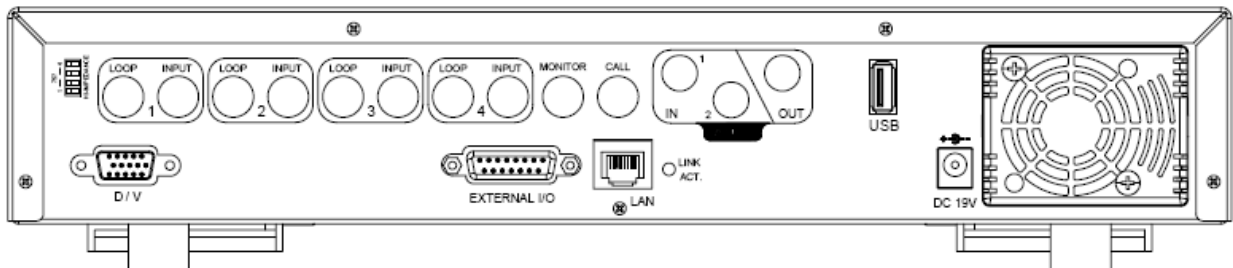

<http://www.mvpanama.net>
E-mail: info@mvpanama.net
Phone: (507) 220-5674 / 220-2757