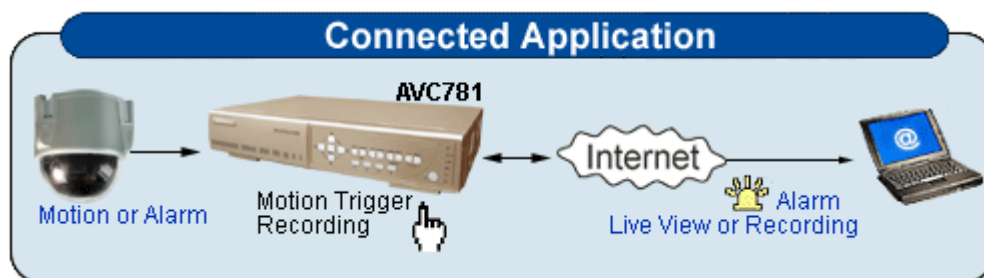

Ethernet
Interface Web	Support licensed software AP and IE browser
Notificación Remota de Alarma	E-mail images, and upload images to FTP site's specific account
Conexión de Red	Support TCP/IP, PPPoE, DHCP and DDNS function
Control PTZ	Support PELCO-D protocol
Tiempo de Detención (Interruptor del Canal de Secuencia)	Programmable with adjustable dwell time
Alarma Entrada/Salida	4 inputs, 1 output
Acercamiento Digital	2X digital zoom (live mode)
Cerradura	Yes
Detección de Pérdida de Video	Yes
Título de la Cámara	Support up to 6 letters
Video Ajustable	Hue / Color / Contrast / Brightness
Formato de Visión de la Fecha	YY/MM/DD, DD/MM/YY, MM/DD/YY, and Off
Fuente de Poder	DC 19V
Poder Consumición	< 42W
Temperatura de Operación	10°C ~ 40°C (50°F~104°F)
Dimensiones (mm)	343mm (W) x 59mm (H) x 223mm (D)
Sistema de Recuperación	System auto recovery after power recomended
Periférico Adicional	VGA converter, SATA converter

* Estas especificaciones están sujetas a cambios sin previo aviso.

Tipo de conexión y Enlaces

Panel - Parte Posterior